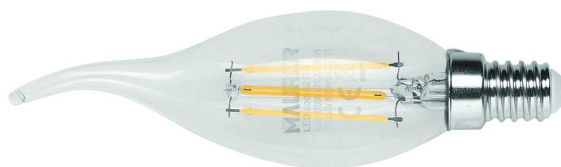

LAMPADA LED CON FILAMENTO COLPO DI VENTO TRASPARENTE

Attacco E 14 - Durata 15000 ore - 220-240 V
mm. Ø 35 x mm. L.123

Kelvin:

- 2700° = Luce calda
- 4000° = Luce Bianca Neutra
- 6500° = Luce Bianca

		Modello
039742	 8000071821339	04,5 W - 470 Lumen - 2700 K
039743	 8000071821346	04,5 W - 470 Lumen - 4000 K